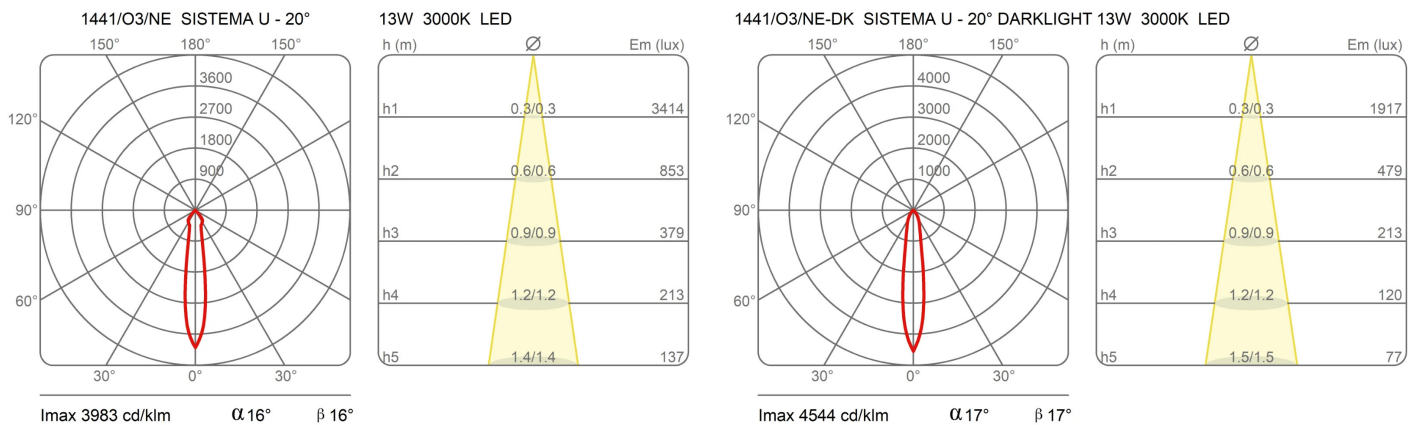

Courbes photométriques