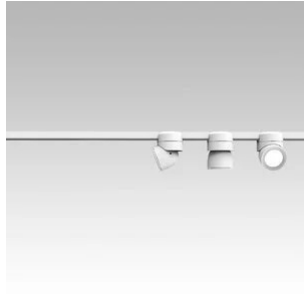

1441/20/DIM/BI