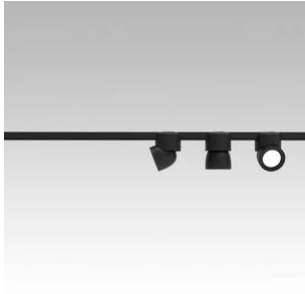

Code de couleur

1441/20/DIM/NE