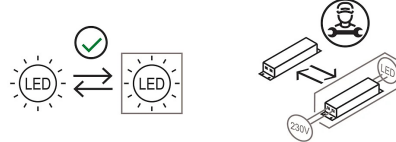

Certifications

EcoLabel